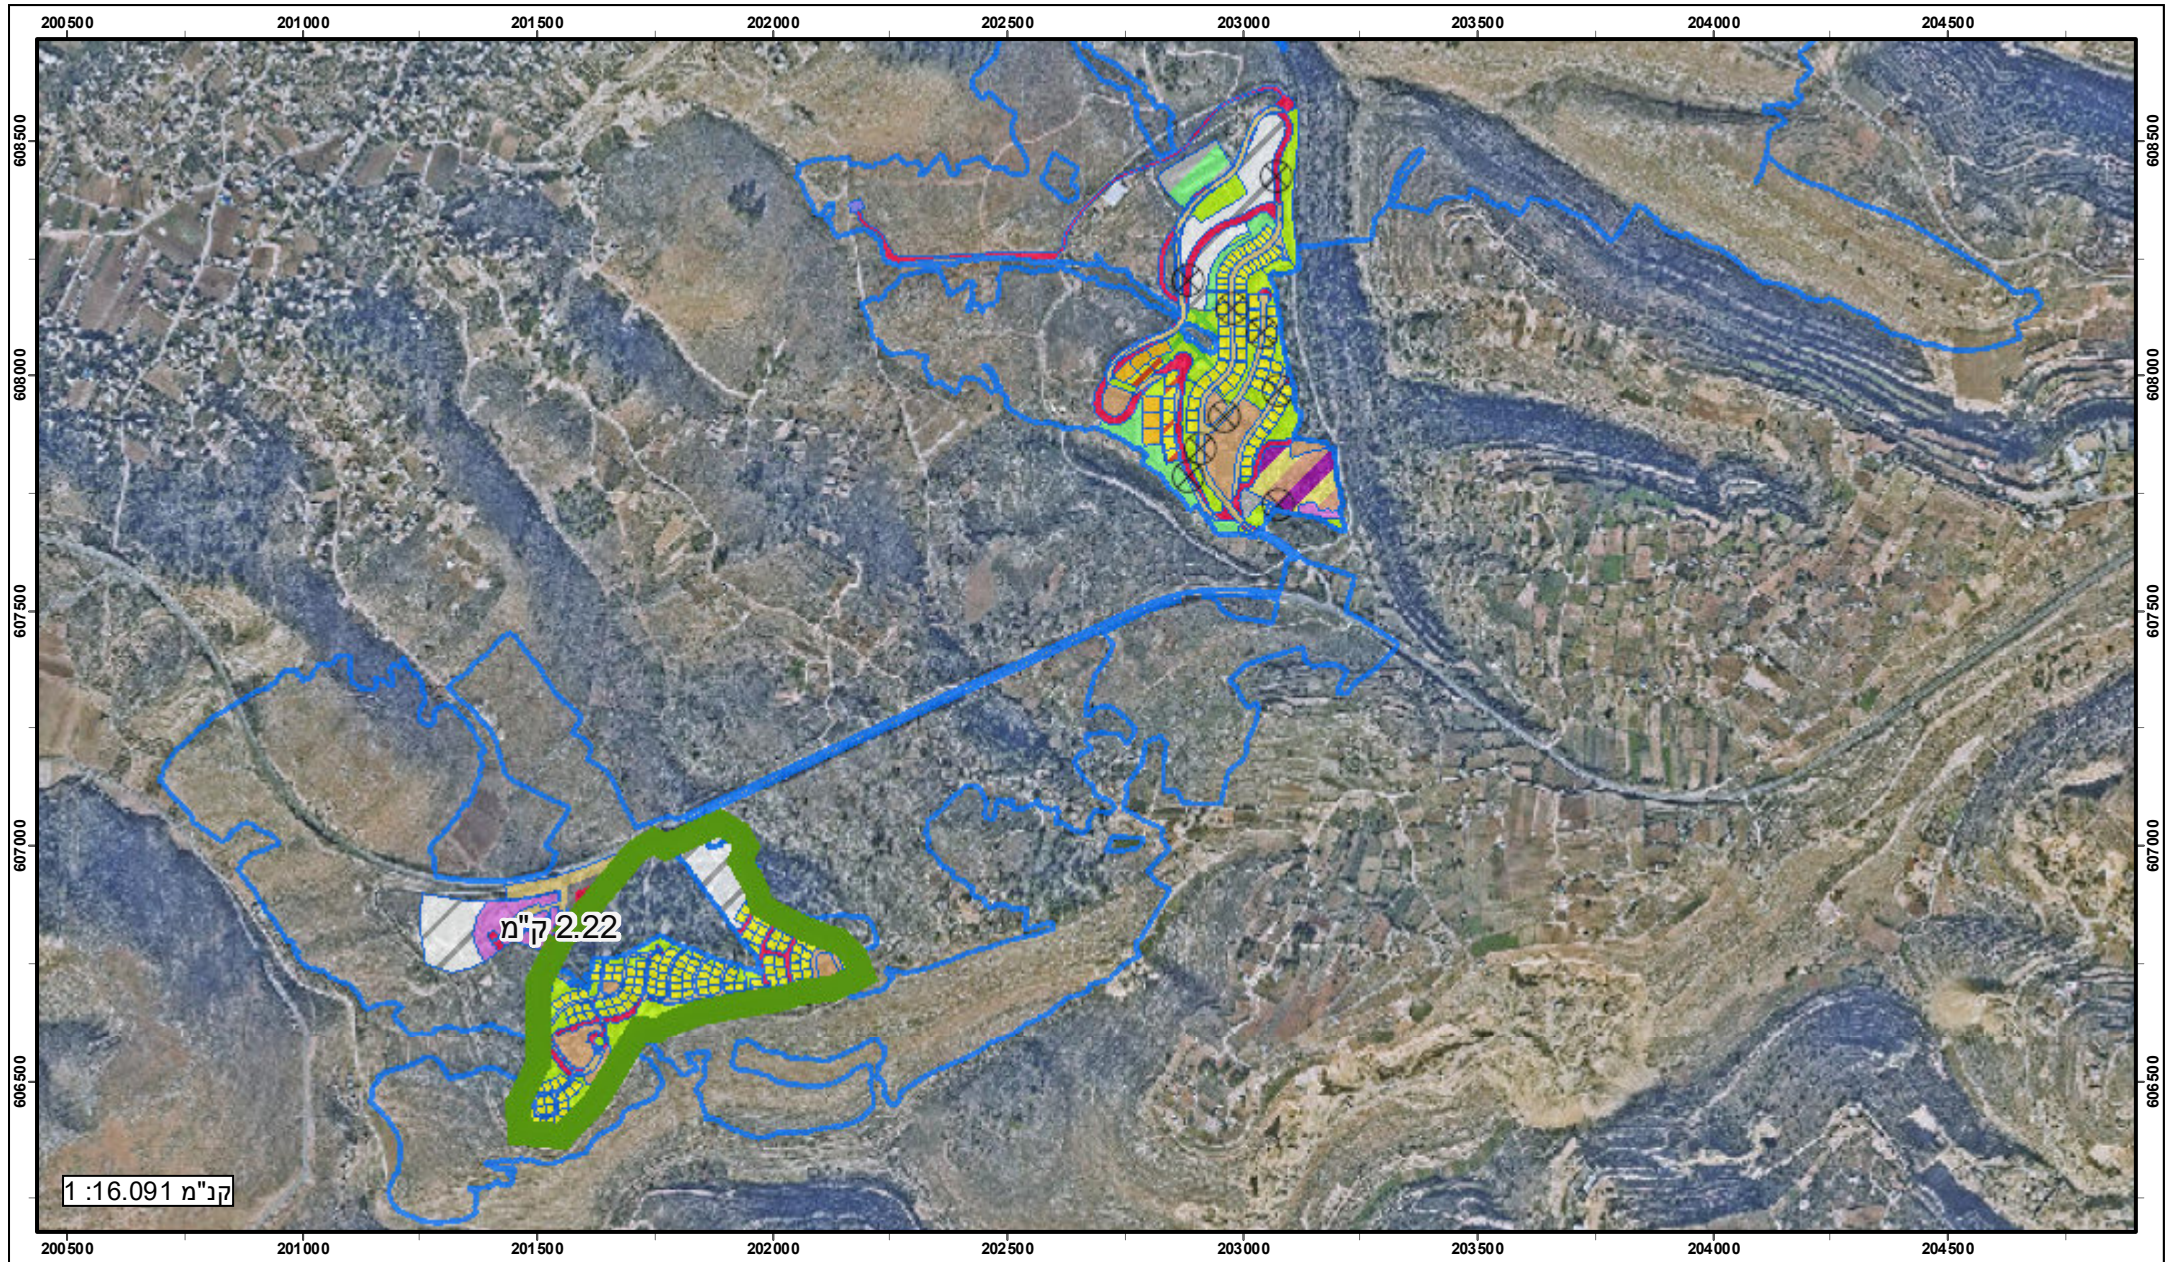

# מפת תוואי עירוב קיים- אדורה

קנ"מ 1:16.091

תאריך הדפסה: 19/05/2024

תחבורה	מגורים א	מבנים ומוסדות ציבור	קו כחול
תעשייה	מתקנים הנדסיים	דרך מאושרת	מגורים א
רוזטות תלם	שטח לתכנון בעתיד	דרך מוצעת	שטח ציבורי פתוח
	שטח ציבורי פתוח	מבנים ומוסדות ציבור	

**516 אדורה**

מבנים ומוסדות ציבור

מגורים א

שטח ציבורי פתוח

קו כחול

**516/2 אדורה**

תשריט זה אינו קביל לצרכים משפטיים שרת למידע נוסף יש לפנות למשרדי הרשות. דרך מוצעת