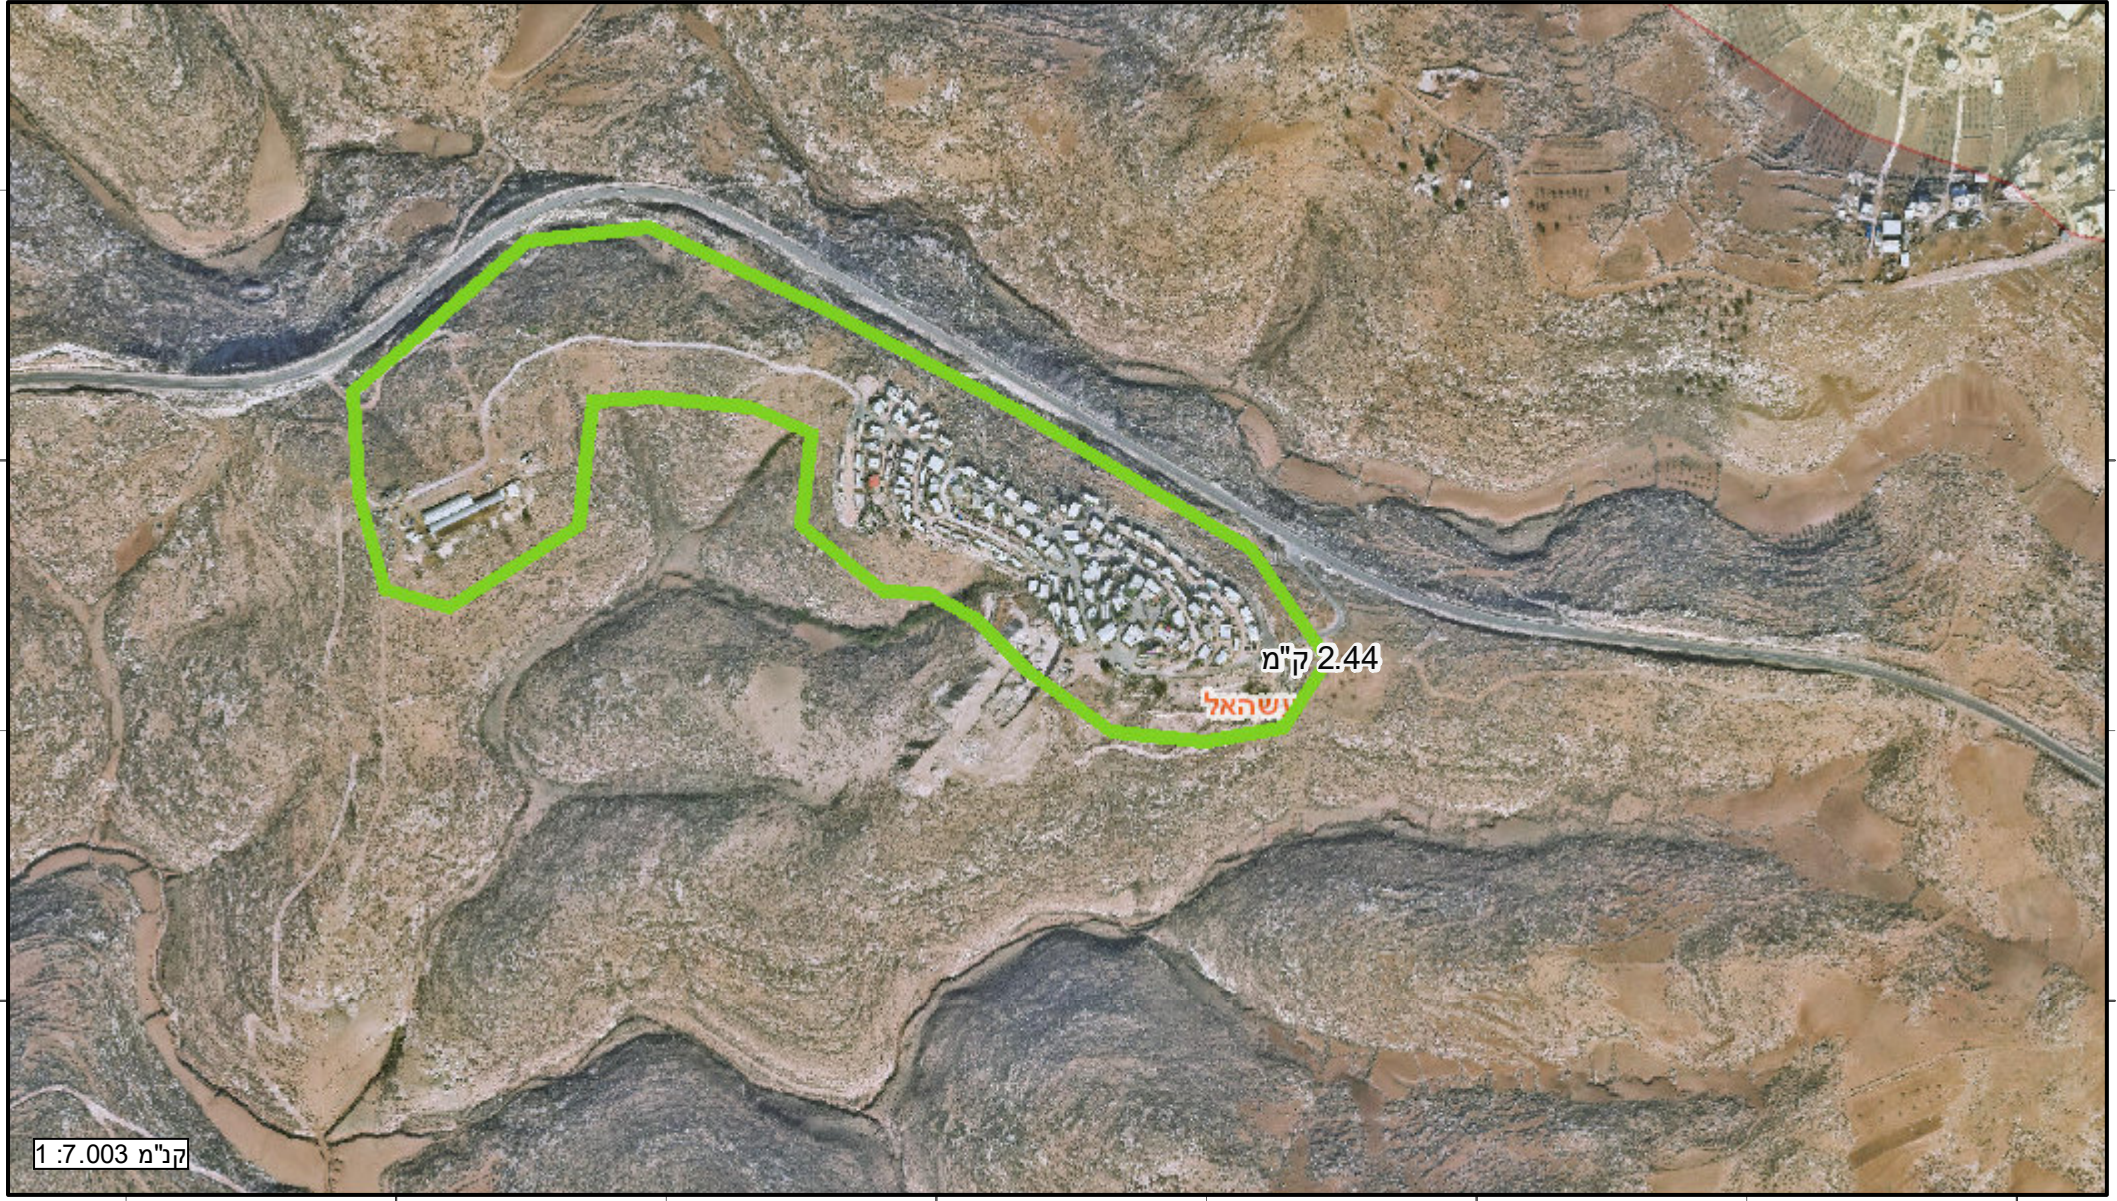

עירוב - מצב קיים

203500

204000

204500

205000

587000

587000

586500

586500

קב"מ 1:7.003

203500

204000

204500

205000

תאריך הדפסה: 21/05/2024

0 90 180 מטר