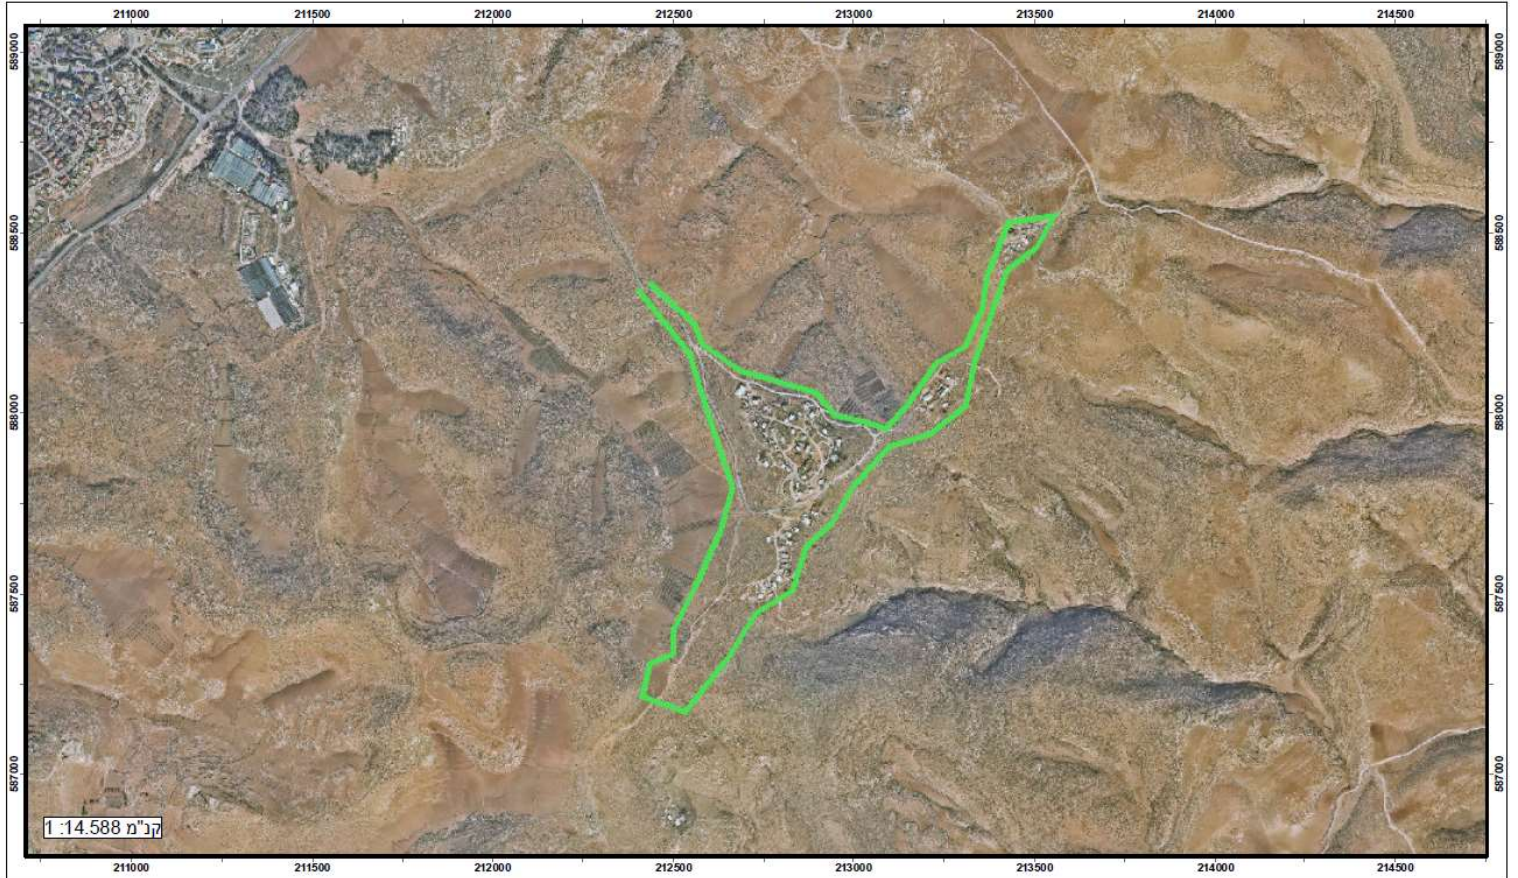

מפת עירוב מצפה יאיר

תאריך הדפסה: 04/08/2024

0 200 400 מטר

תשריט זה אינו קביל לצרכים משפטיים.
למידע נוסף יש לפנות למשרד הרשות.