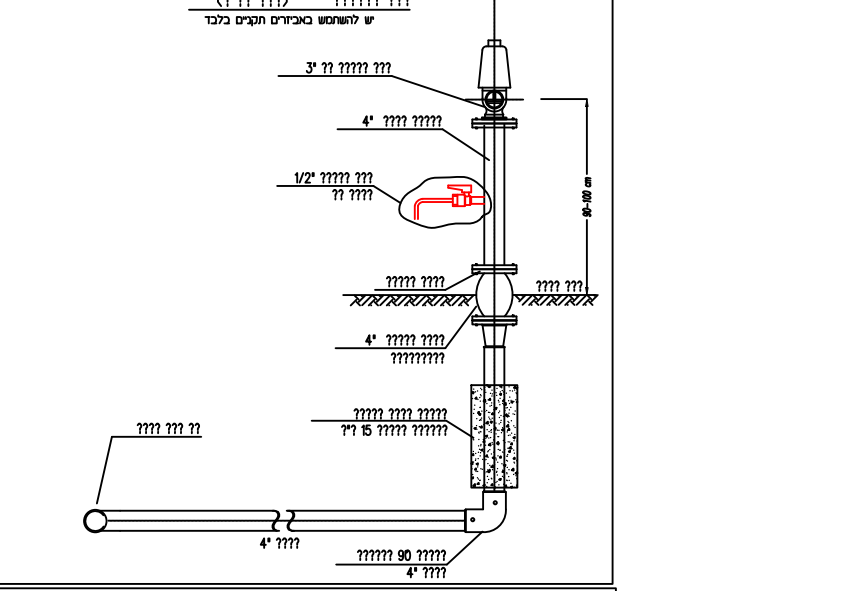

מדידת	מדידת	מדידת
1	2	3
4	5	6
7	8	9
10	11	12
13	14	15
16	17	18
19	20	21
22	23	24
25	26	27
28	29	30
31	32	33
34	35	36

קופלביץ פ.מ. מהנדסים בע"מ

רח' איינשטיין 18 נס ציונה, 7403622
 תל אביב, 08-949866
 08-9455265
 www.enkapop.com

מדינת ישראל
 מס' תכנית: 4578-013/00
 תאריך: 20.2.25
 שטח: 20.25
 רואל חסן
 רואל חסן
 יונון קופלביץ
 ללא